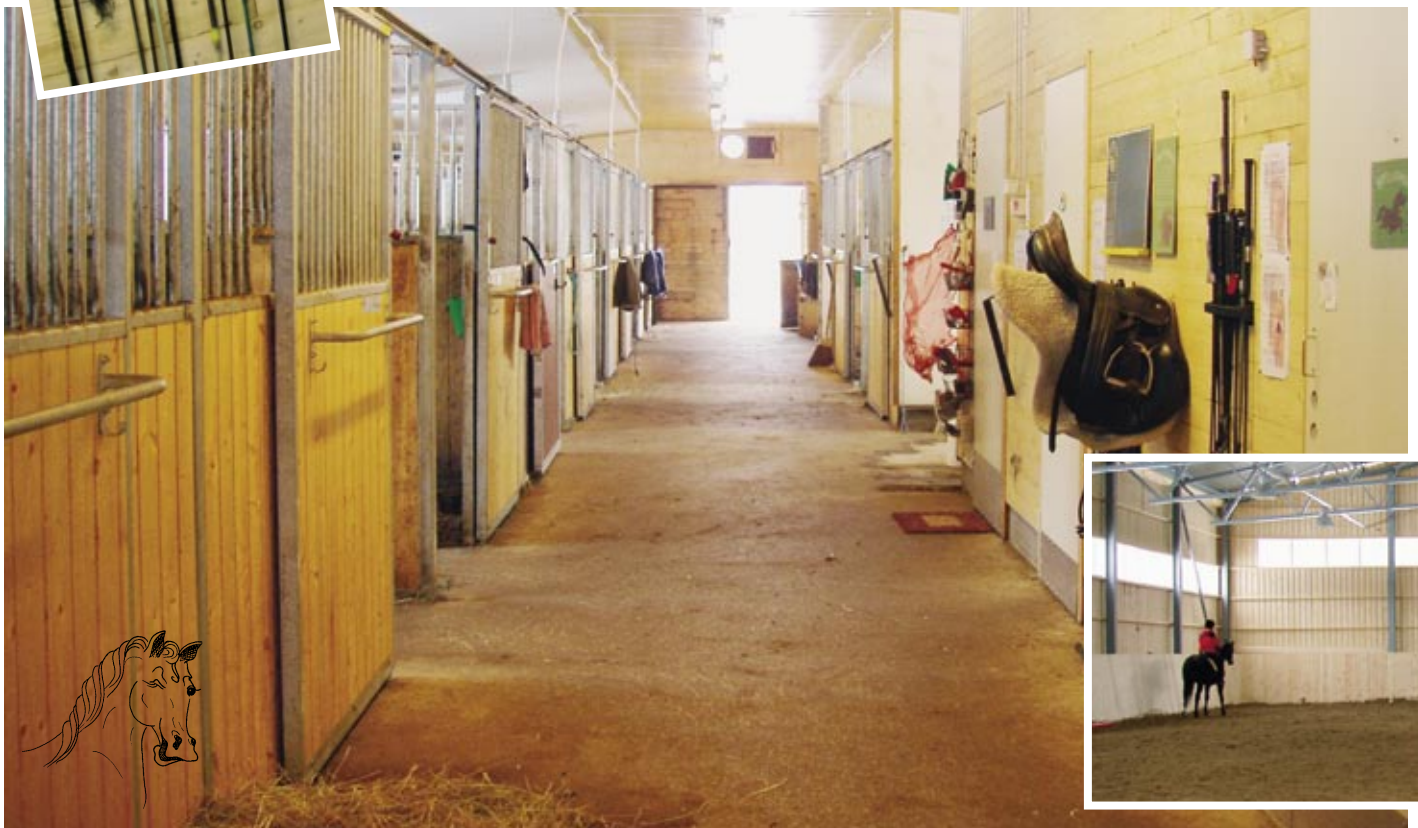

# Laatuopetusta Keski-Suomessa

Talli Konstanze on SRL:n hyväksymä ratsastuskoulu, joka sijaitsee Uraisilla, nelisenkymmentä kilometriä Jyväskylästä pohjoiseen. Melko syrjäisestä sijainnistaan huolimatta tallilta löytyy niin osaavia hevosia kuin motivoitunut ratsastuksenopettajakin.

*Harvalla ratsastuskoululla ovat lainaraipat niin hyvässä ojennuksessa kuin Talli Konstanzessa.*

**P**ikasilmäys Talli Konstanzen nettisivujen hevosesittelyihin herättää kiinnostuksen: tallilla näyttää olevan useita vaativan tason tuntihevosiä. Siispä testituntia varaamaan. Nettisivuilta löytyy opettajan puhelinnumero, ja tämä ottaa varauksen vastaan. Sivuilta löytyy myös melkoinen määrä muuta ajantasaista infoa: muun muassa tilojen ja ihmisten esittelyt, tietoa toiminnasta sekä tulevan leirikäsän ohjelma.

## Edulliset vakiotunnit

Talli Konstanzen kuuluu kaikkiaan kolme tallia, joista yhdessä majailevat nuoret hevoset, toisessa ponit ja kolmas, 18-paikkainen iso talli on varsinaisen ratsastuskoulun talli. Uusi talli on tilava ja valoisa. Emme löydä tuntilistaa, mutta tallin omistaja (joksi hänet myöhemmin päättelemme) tuo hevoset sisään. Seinällä on ohjeet tallissa toimimiseen, ja niistä näkee, että täällä panostetaan turvallisuuteen.

*Uusi talli on siisti ja valoisa.*

Hevosilla on heinät karsinoissaan odottamassa, mikä hieman häiritsee varusteiden laittoa, ja tuntuu muutenkin huonolta logistiikalta. Seuruemme allergikko saa hevosensa valmiiksi kuntoon laitettuna, eli apua löytyy. Tallin tilat ovat toimivat, varusteet löytyvät nimetyiltä paikoilta. Lainakypäristä vain pieni osa on turvakypäriä, mistä pitää miinus.